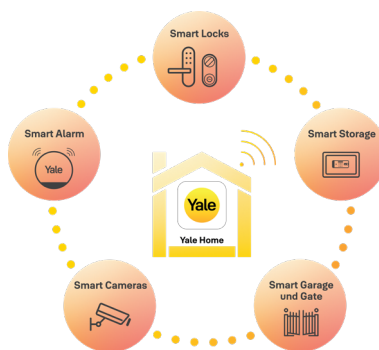

Du kannst dein Smartphone, ein schlüsselloses Zubehör wie den Yale Dot und das Smart Keypad verwenden oder komfortable Einstellungen zur Automatisierung für deine Tür vornehmen

Interoperabilität

Das Produkt funktioniert nahtlos mit anderen Yale-Produkten und führenden Partnern wie Sprachassistenten, Airbnb und Philips Hue Smart Lighting.

- Schlüsselloser Zugang
- Aktivitäts-Feed
- Echtzeitbenachrichtigungen
- Gästemanagement
- Verschiedene Möglichkeiten der Konnektivität
- Verbinde und steuere alle deine Yale Smart-Produkte über eine einzige App

Trusted every day

Technische Daten

Zylinder-Kompatibilität	Kompatibel mit Euro-Profilzylindern, die mindestens 3 mm überstehen, und 22 mm Rundzylindern (Schweiz). Wenn du keinen kompatiblen Euro-Profilzylinder hast, kannst du den justierbaren Yale Linus®-Zylinder (Adjustable Cylinder) separat kaufen.
Smartphone-Kompatibilität	Kostenfreie Yale Home-App für iOS oder Android Smartphones.
Kommunikation	Bluetooth 5.3 und Wi-Fi 2.4 - 5 GHz
Zwei-Faktor-Authentifizierung	Dein Yale Home-Konto ist mit der 2-Faktor-Authentifizierung geschützt, was bedeutet, dass das System zusätzlich zu deinem Passwort deine Identität anhand einer E-Mail oder einer Telefonnummer überprüft.
Verschlüsselung	128-Bit-AES-Verschlüsselung
Produktabmessungen (B x H x T)	51,7 mm x 146,2 mm x 45,75 mm (ohne Drehknopf)
Gewicht	662 g
Optik	Matt Schwarz und Silber
Lautsprecher	Ja
Akku-Typ	Wiederaufladbarer Akku-Pack mit 2 x 18650 Li-Ionen-Zellen
Akku-Laufzeit	Bis zu 6 Monate
Laden des Akkus	USB-C, 1,5 - 4,5 Stunden je nach Ladegerät
SKU Nummer	Schwarz: 05/103210/MB Silber: 05/103210/SI

Gemeinsam intelligent Kombinierbar mit: So funktioniert es:

Kompatibel mit führenden Partnermarken und Sprachassistenten.

Für noch mehr Möglichkeiten kannst du andere Produkte unseres Yale Smart Sicherheits-Ökosystems kombinieren. Besuche unsere Website für mehr Informationen.